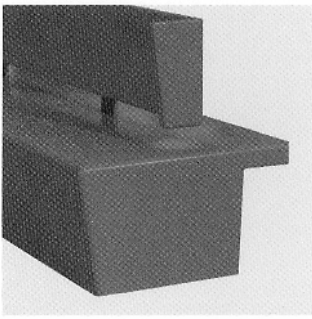

Bank B07
Bank mit Stehleuchte

BL 07
Bank mit Leuchte

Lehnenbank mit Stehleuchte für Effektbeleuchtung. Bankkorpus aus MDF-Platten, Zweifach-Beschichtung mit 2K-Lack. Lehnenträger sowie Fußkonstruktion für Höhenausgleich aus Stahl, verzinkt, lackiert. Bank mit zwei Revisionsstüren. Lackierung wahlweise in RAL-Farben.

Stehleuchte für Effektbeleuchtung. Außenschirm aus Stahlblech, verzinkt. Mast aus Stahl, verzinkt. Lackierung wahlweise in RAL, Glimmer oder Soft.

Mehrpreis:
Bewegungsmelder für Leuchte

- ⚡ ⚠ Schutzart IP 65
- ⊕ Schutzklasse I
- ⚡ 10 / ⚠
- CE